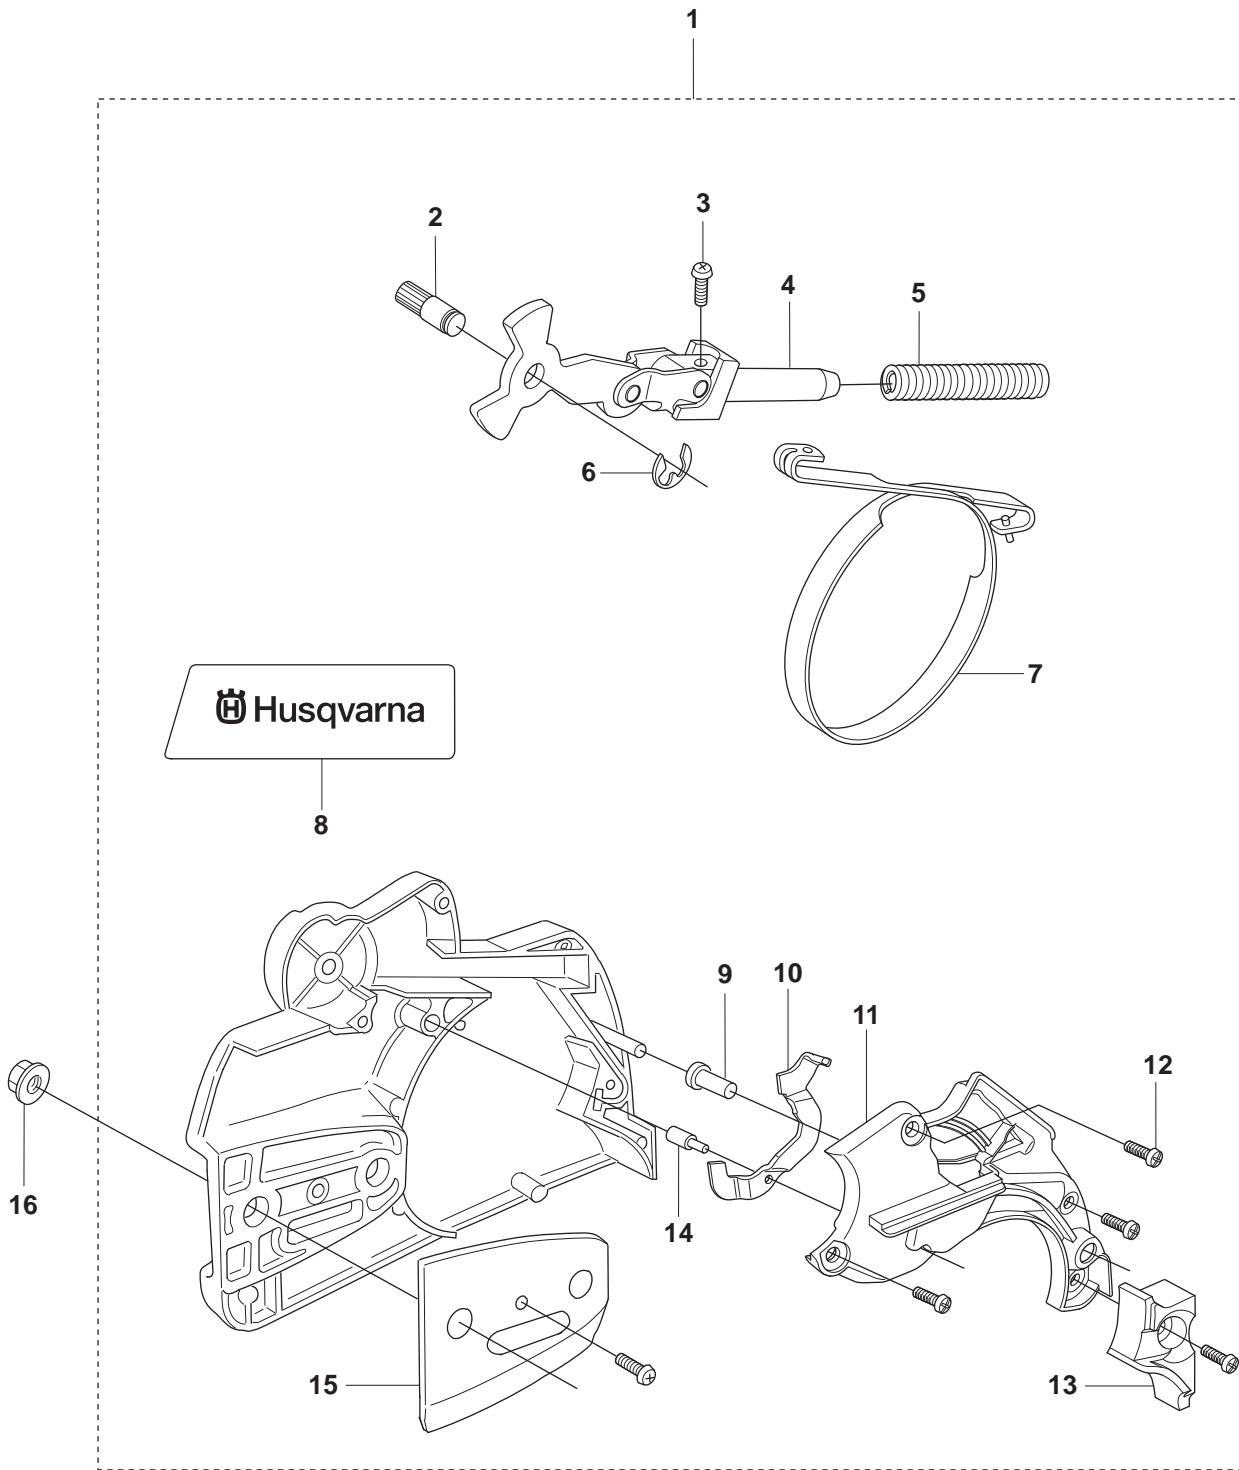

345e-series TrioBrake

346XP TrioBrake

353 TrioBrake

Spare parts

Ersatzteile

Pièces détachées

Reserve onderdelen

Repuestos

Reservdelar

A

TrioBrake

Page A

Position	Article	Quantity	Notes	Kit
1	537 10 78-02	1	353	
1	537 10 78-05	1	346XP	
2	503 89 29-01	1		1
3	503 21 70-10	1		1
4	503 89 08-02	1		1
5	503 46 59-01	1		1
6	735 31 08-20	1		1
7	537 04 30-02	1		1
8	537 37 04-01	1		1
9	503 85 52-01	1		1
10	537 05 79-01	1		1
11	537 05 80-01	1		1
12	503 21 70-10	5		1
13	537 08 90-01	1		1
14	503 75 18-02	1		1
15	503 85 66-01	1		1
16	503 22 00-01	2		

B

TrioBrake

Page B

Position	Article	Quantity	Notes	Kit
1	505 32 42-01	1	345e	
2	537 39 26-01	1		1
3	537 34 72-01	1		1
4	537 34 78-01	1		
6	503 89 08-02	1		1
7	735 31 08-20	1		1
8	503 21 70-10	1		1
9	503 46 59-01	1		1
10	537 04 30-02	1		1
11	544 35 75-01	1		1
12	502 30 61-01	1		1
13	503 85 52-01	1		1
14	503 21 70-10	9		1
15	544 08 30-01	1		1
16	537 39 29-01	1		1
17	544 84 55-01	1		1
18	537 34 76-01	1		1

C

TrioBrake

Page C

Position	Article	Quantity	Notes	Kit
1	503 21 70-10	1		
2	537 05 88-01	1		
3	503 21 75-35	1		14
4	721 12 13-30	1		14
5	537 05 92-01	1		14
6	537 13 01-01	1		14
7	537 26 58-01	1		14
8	537 16 50-02	1		
9	537 05 81-03	1		
10	503 85 44-01	1		15
11	503 99 86-01	5		15
12	720 18 25-20	1		15
13	503 85 45-01	1		15
14	537 35 95-01	1		15
15	537 09 96-08			